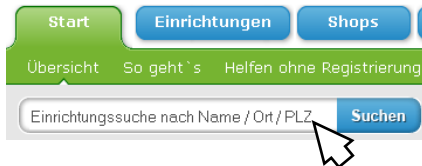

Unsere Kita
macht mit!

Starten Sie Ihre Online-Einkäufe auf Schulengel.de und sammeln Sie kostenlos Spenden für unsere Kita

1. Registrieren

Gehen Sie auf www.schulengel.de und suchen Sie unsere Kita.

Wählen Sie unsere Kita unter den Suchergebnissen aus und lassen Sie sich auf unsere Profilseite weiterleiten. Dort betätigen sie den Button **Einrichtung unterstützen**. In wenigen Schritten sind Sie registriert und können sich einloggen.

2. Shoppen

Im Login-Bereich finden Sie alle **750 Online-Partner Shops im Überblick**.

Mit Klick auf das Logo gelangen Sie zu Ihrem Wunsch-Shop. Jetzt können Sie ohne Mehrkosten beim Einkaufen Spenden sammeln.